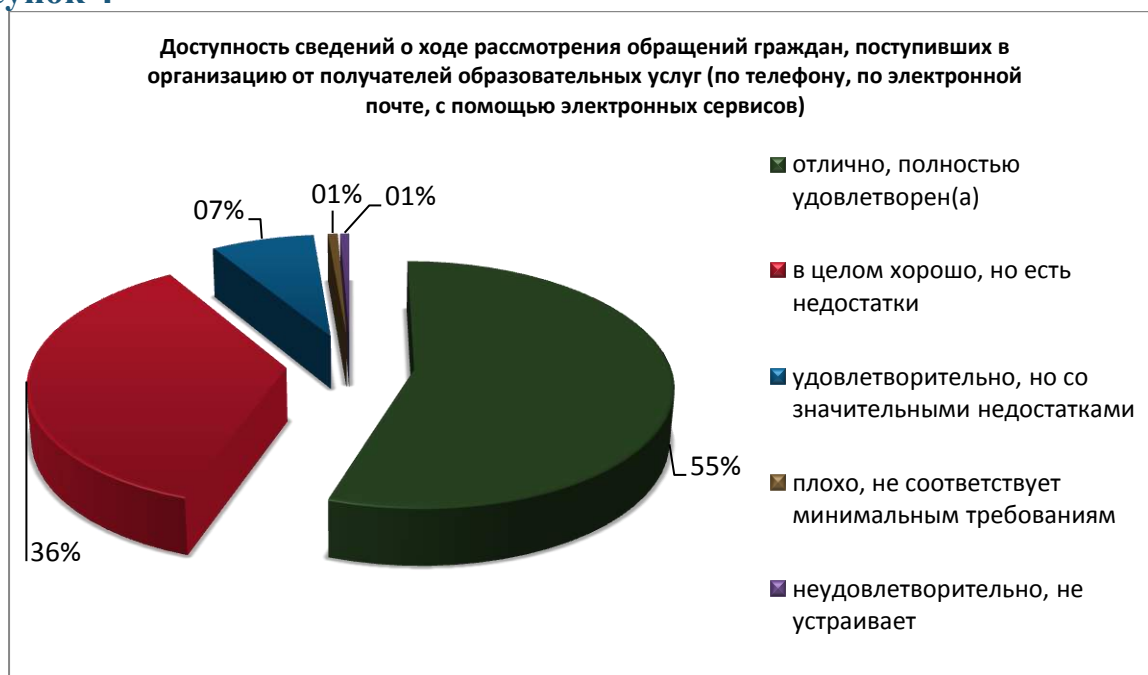

Рисунок 4

Данным вопросом качества образовательной деятельности удовлетворены 55,3% , респондентов, 35,9% респондентов, в целом скорее удовлетворены данным вопросом, общая доля респондентов, так или иначе ответивших негативно на данный вопрос, составляет порядка 1,4%

Таблица 5

№	Наименование организации	отлично, полностью удовлетворен(а)	в целом хорошо, но есть недостатки	удовлетворительно, но со значительными недостатками	плохо, не соответствует минимальным требованиям	неудовлетворительно, не устраивает
1	МБДОУ города Кургана «Детский сад комбинированного вида № 1 «Любознайка» (город Курган)	66,7%	6,7%	26,7%	0%	0%
2	МБДОУ города Кургана «Детский сад № 16 «Золотой колосок» (город Курган)	26,7%	33,3%	33,3%	6,7%	0%
3	МБДОУ города Кургана «Детский сад комбинированного вида № 17 «Рябинка» (город Курган)	90,7%	7%	0%	0%	2,3%
4	МБДОУ города Кургана «Детский сад комбинированного вида № 18 «Журавлик» (город Курган)	45%	15%	40%	0%	0%
5	МБДОУ города Кургана «Детский сад общеразвивающего вида № 20 «Рябинушка» (город Курган)	44,4%	33,3%	22,2%	0%	0%
6	МДОУ города Кургана «Детский сад № 29 «Родничок» (город Курган)	40%	40%	20%	0%	0%
7	МБДОУ города Кургана «Детский сад комбинированного вида № 34 «Филиппок» (город Курган)	67,5%	30%	2,5%	0%	0%