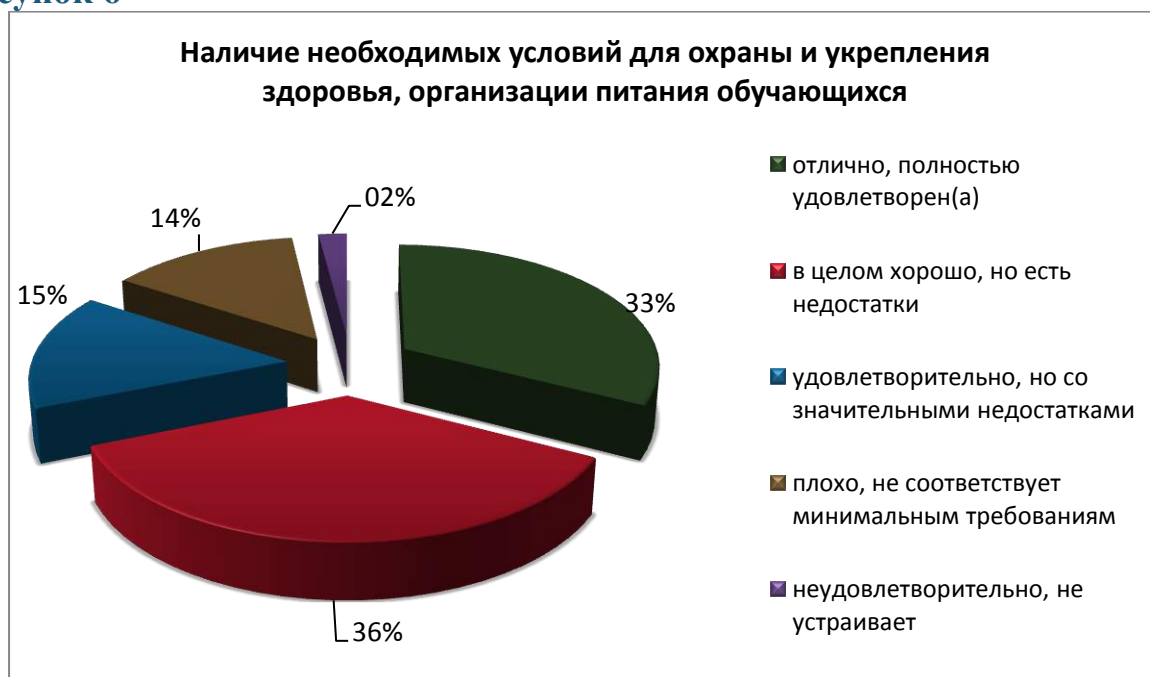

Наличие необходимых условий для охраны и укрепления здоровья, организации питания обучающихся

Рисунок 6

Данным вопросом качества образовательной деятельности удовлетворены 32,6% , респондентов, 36,3% респондентов, в целом скорее удовлетворены данным вопросом, общая доля респондентов, так или иначе ответивших негативно на данный вопрос, составляет порядка 15,7%

Таблица 7

№	Наименование организации	отлично, полностью удовлетворен(а)	в целом хорошо, но есть недостатки	удовлетворительно, но со значительными недостатками	плохо, не соответствует минимальным требованиям	неудовлетворительно, не устраивает
1	МБДОУ города Кургана «Детский сад комбинированного вида № 1 «Любознайка» (город Курган)	40%	40%	6,7%	13,3%	0%
2	МБДОУ города Кургана «Детский сад № 16 «Золотой колосок» (город Курган)	33,3%	20%	40%	6,7%	0%
3	МБДОУ города Кургана «Детский сад комбинированного вида № 17 «Рябинка» (город Курган)	74,4%	14%	7%	4,7%	0%
4	МБДОУ города Кургана «Детский сад комбинированного вида № 18 «Журавлик» (город Курган)	45%	30%	10%	15%	0%
5	МБДОУ города Кургана «Детский сад общеразвивающего вида № 20	61,1%	33,3%	0%	5,6%	0%