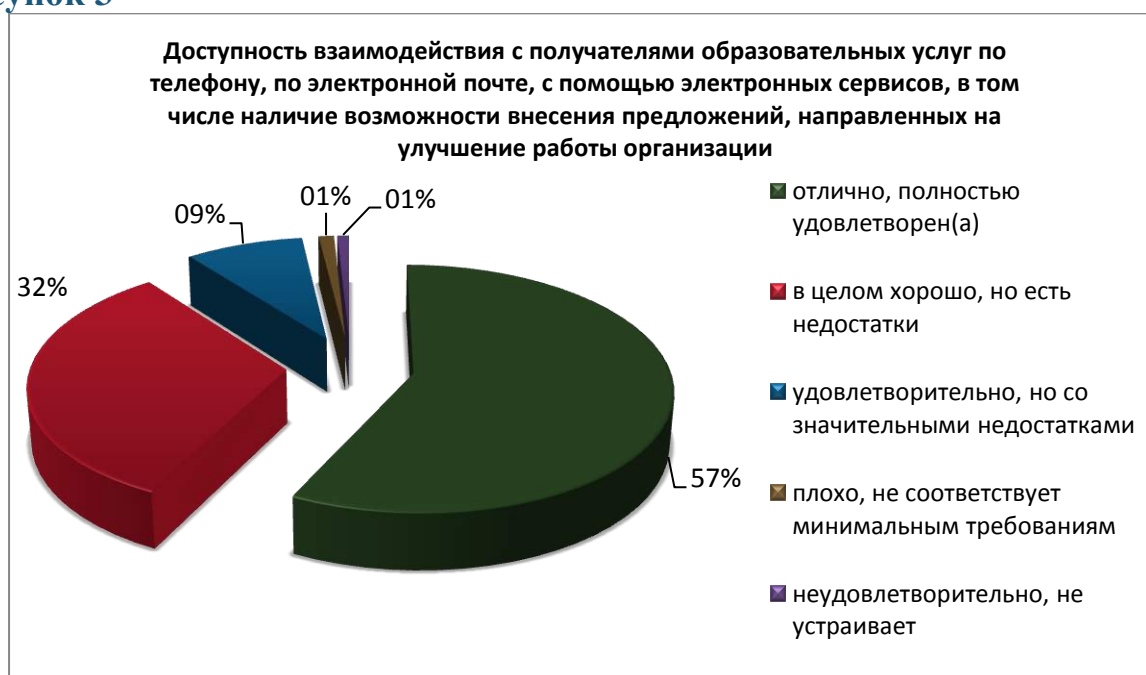

№	Наименование организации	отлично, полностью удовлетворен(а)	в целом хорошо, но есть недостатки	удовлетворительно, но со значительными недостатками	плохо, не соответствует минимальным требованиям	неудовлетворительно, не устраивает
257	МКДОУ Скоблинский детский сад «Искорка» (Юргамышский район)	84,6%	0%	15,4%	0%	0%
258	МКДОУ Шемелинский детский сад «Ручеёк» (Юргамышский район)	100%	0%	0%	0%	0%
259	МКДОУ Песковский детский сад «Солнышко» (Юргамышский район)	87,5%	12,5%	0%	0%	0%
260	МКДОУ Малобеловский детский сад «Алёнушка» (Юргамышский район)	80%	10%	10%	0%	0%
261	МКДОУ Гагарьевский детский сад «Рябинка» (Юргамышский район)	50%	50%	0%	0%	0%
262	МКДОУ Кипельский детский сад «Колосок» (Юргамышский район)	0%	40,9%	59,1%	0%	0%
263	МКДОУ Красноуральский детский сад «Теремок» (Юргамышский район)	50%	25%	25%	0%	0%
264	МБДОУ «Юргамышский детский сад «Улыбка» (Юргамышский район)	50%	50%	0%	0%	0%
265	МБДОУ города Кургана «Детский сад № 119» (город Курган)	62,5%	25%	7,5%	2,5%	2,5%

Доступность взаимодействия с получателями образовательных услуг по телефону, по электронной почте, с помощью электронных сервисов, в том числе наличие возможности внесения предложений, направленных на улучшение работы организации

Рисунок 3