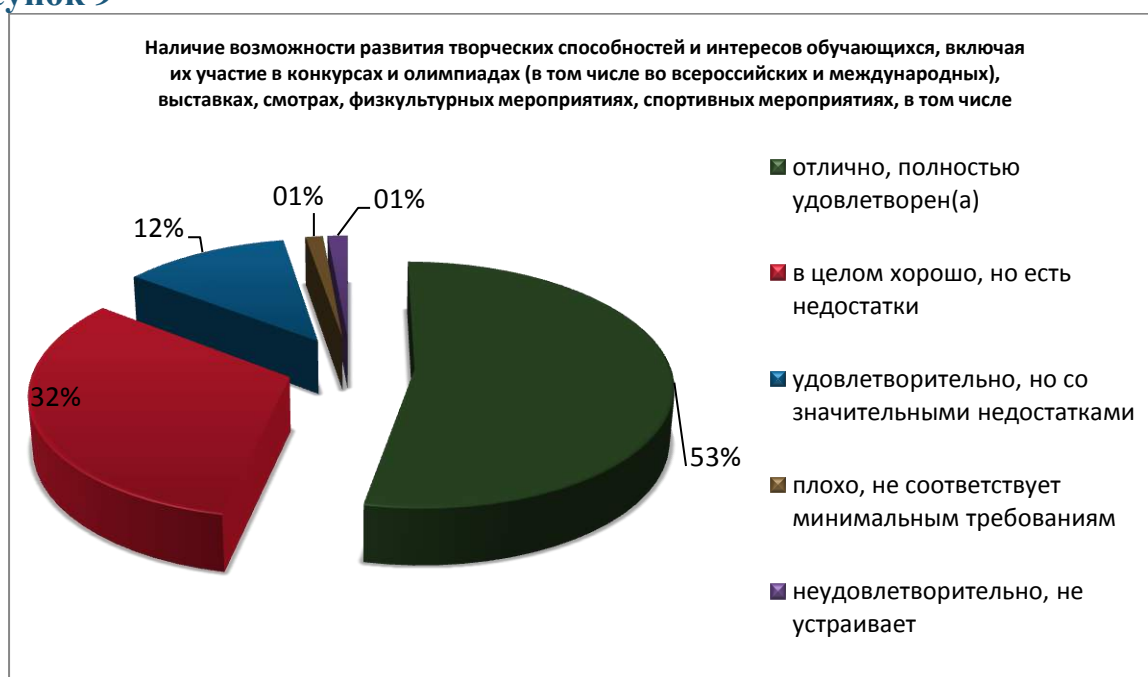

Наличие возможности развития творческих способностей и интересов обучающихся, включая их участие в конкурсах и олимпиадах (в том числе во всероссийских и международных), выставках, смотрах, физкультурных мероприятиях, спортивных мероприятиях, в том числе в официальных спортивных соревнованиях, и других массовых мероприятиях

Рисунок 9

Данным вопросом качества образовательной деятельности удовлетворены 53,3% , респондентов, 32,1% респондентов, в целом скорее удовлетворены данным вопросом, общая доля респондентов, так или иначе ответивших негативно на данный вопрос, составляет порядка 2,7%

Таблица 10

№	Наименование организации	отлично, полностью удовлетворен(а)	в целом хорошо, но есть недостатки	удовлетворительно, но со значительными недостатками	плохо, не соответствует минимальным требованиям	неудовлетворительно, не устраивает
1	МБДОУ города Кургана «Детский сад комбинированного вида № 1 «Любознайка» (город Курган)	53,3%	20%	26,7%	0%	0%
2	МБДОУ города Кургана «Детский сад № 16 «Золотой колосок» (город Курган)	20%	46,7%	26,7%	6,7%	0%