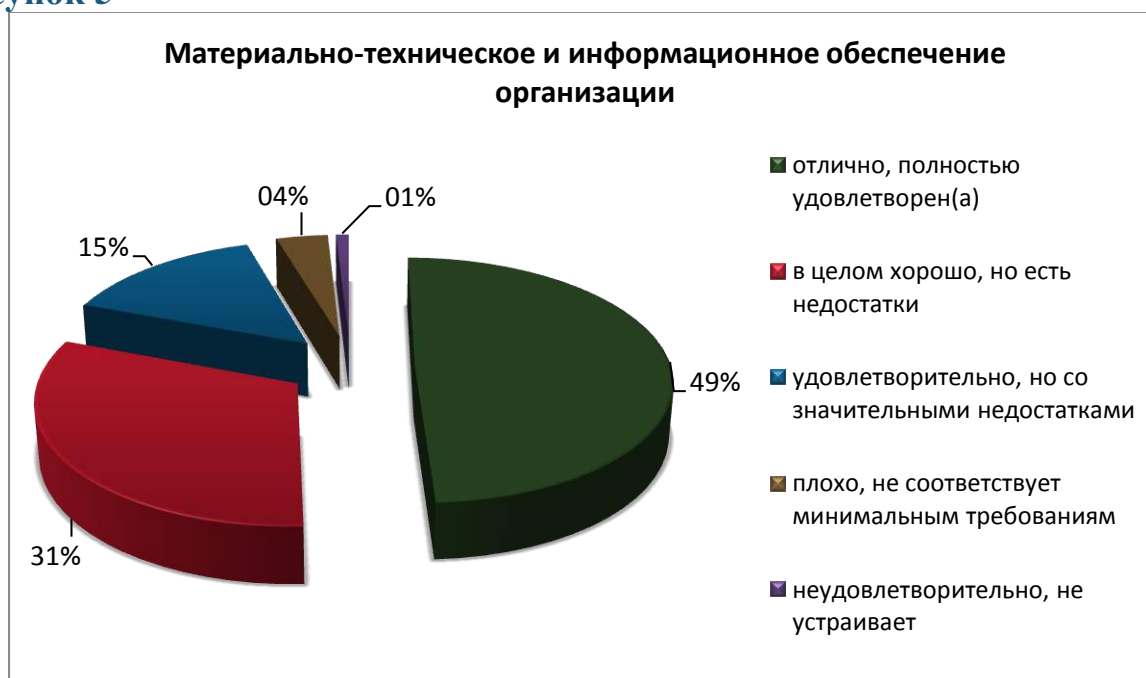

№	Наименование организации	отлично, полностью удовлетворен(а)	в целом хорошо, но есть недостатки	удовлетворительно, но со значительными недостатками	плохо, не соответствует минимальным требованиям	неудовлетворительно, не устраивает
	«Солнышко» (Юргамышский район)					
260	МКДОУ Малобеловский детский сад «Алёнушка» (Юргамышский район)	80%	0%	20%	0%	0%
261	МКДОУ Гагарьевский детский сад «Рябинка» (Юргамышский район)	0%	100%	0%	0%	0%
262	МКДОУ Кипельский детский сад «Колосок» (Юргамышский район)	0%	31,8%	68,2%	0%	0%
263	МКДОУ Красноуральский детский сад «Геремок» (Юргамышский район)	50%	25%	25%	0%	0%
264	МБДОУ «Юргамышский детский сад «Улыбка» (Юргамышский район)	62,5%	37,5%	0%	0%	0%
265	МБДОУ города Кургана «Детский сад № 119» (город Курган)	67,5%	25%	5%	2,5%	0%

Материально-техническое и информационное обеспечение организации

Рисунок 5

Данным вопросом качества образовательной деятельности удовлетворены 49,3% , респондентов, 31,4% респондентов, в целом скорее удовлетворены данным вопросом, общая доля респондентов, так или иначе ответивших негативно на данный вопрос, составляет порядка 4,6%