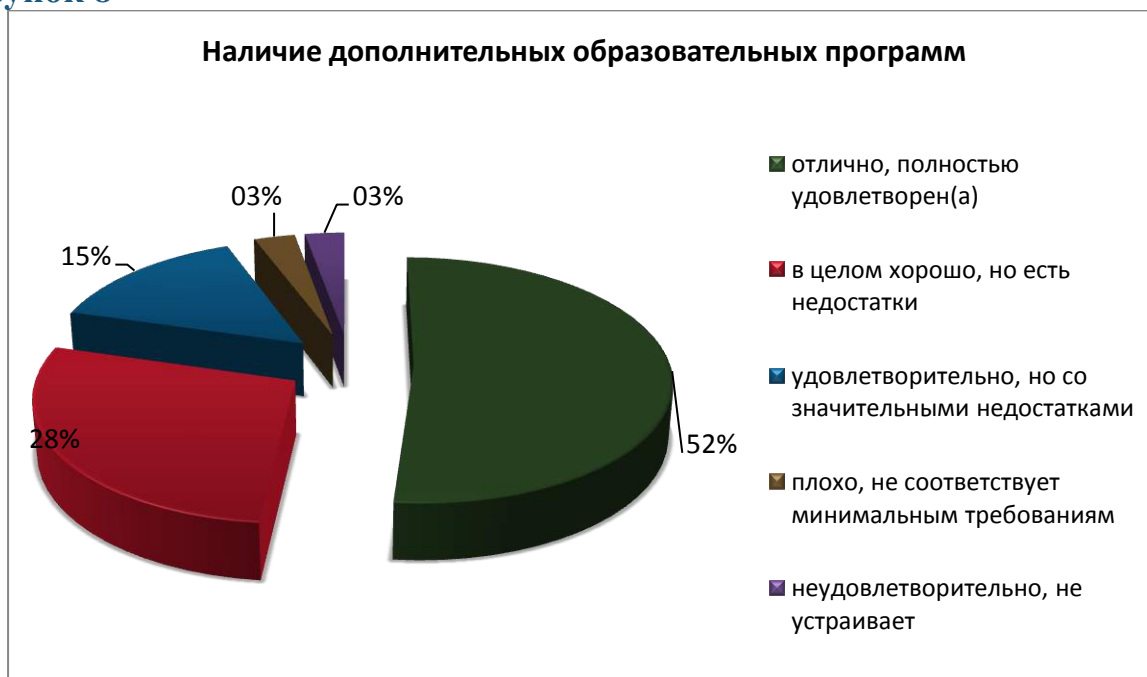

Наличие дополнительных образовательных программ

Рисунок 8

Данным вопросом качества образовательной деятельности удовлетворены 51,6% , респондентов, 27,9% респондентов, в целом скорее удовлетворены данным вопросом, общая доля респондентов, так или иначе ответивших негативно на данный вопрос, составляет порядка 5,8%

Таблица 9

№	Наименование организации	отлично, полностью удовлетворен(а)	в целом хорошо, но есть недостатки	удовлетворительно, но со значительными недостатками	плохо, не соответствует минимальным требованиям	неудовлетворительно, не устраивает
1	МБДОУ города Кургана «Детский сад комбинированного вида № 1 «Любознайка» (город Курган)	46,7%	13,3%	33,3%	0%	6,7%
2	МБДОУ города Кургана «Детский сад № 16 «Золотой колосок» (город Курган)	26,7%	40%	26,7%	6,7%	0%
3	МБДОУ города Кургана «Детский сад комбинированного вида № 17 «Рябинка» (город Курган)	88,4%	4,7%	4,7%	2,3%	0%
4	МБДОУ города Кургана «Детский сад комбинированного вида № 18 «Журавлик» (город Курган)	45%	25%	30%	0%	0%
5	МБДОУ города Кургана «Детский сад общеразвивающего вида № 20 «Рябинушка» (город Курган)	50%	27,8%	22,2%	0%	0%
6	МДОУ города Кургана «Детский сад №	20%	46,7%	26,7%	6,7%	0%