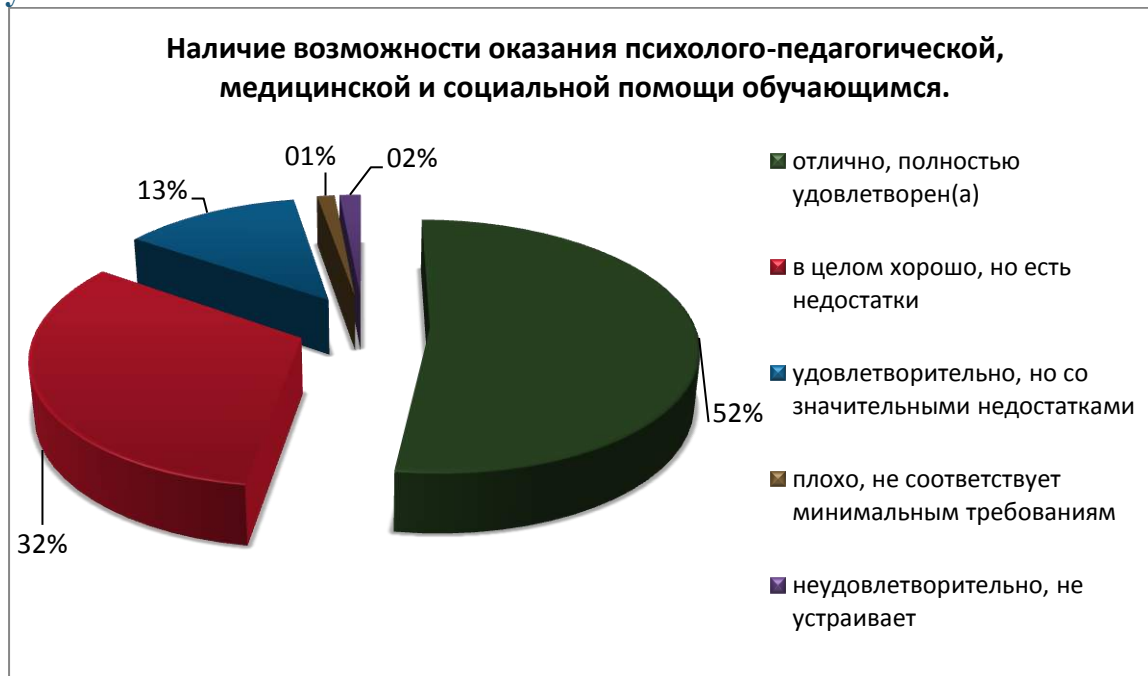

Наличие возможности оказания психолого-педагогической, медицинской и социальной помощи обучающимся.

Рисунок 10

Данным вопросом качества образовательной деятельности удовлетворены 52,4% , респондентов, 32,3% респондентов, в целом скорее удовлетворены данным вопросом, общая доля респондентов, так или иначе ответивших негативно на данный вопрос, составляет порядка 2,8%

Таблица 11

№	Наименование организации	отлично, полностью удовлетворен(а)	в целом хорошо, но есть недостатки	удовлетворительно, но со значительными недостатками	плохо, не соответствует минимальным требованиям	неудовлетворительно, не устраивает
1	МБДОУ города Кургана «Детский сад комбинированного вида № 1 «Любознайка» (город Курган)	60%	20%	20%	0%	0%
2	МБДОУ города Кургана «Детский сад № 16 «Золотой колосок» (город Курган)	13,3%	53,3%	26,7%	6,7%	0%
3	МБДОУ города Кургана «Детский сад комбинированного вида № 17 «Рябинка» (город Курган)	93%	2,3%	4,7%	0%	0%
4	МБДОУ города Кургана «Детский сад комбинированного вида № 18 «Журавлик» (город Курган)	35%	30%	35%	0%	0%
5	МБДОУ города Кургана «Детский сад общеразвивающего вида № 20	55,6%	27,8%	16,7%	0%	0%