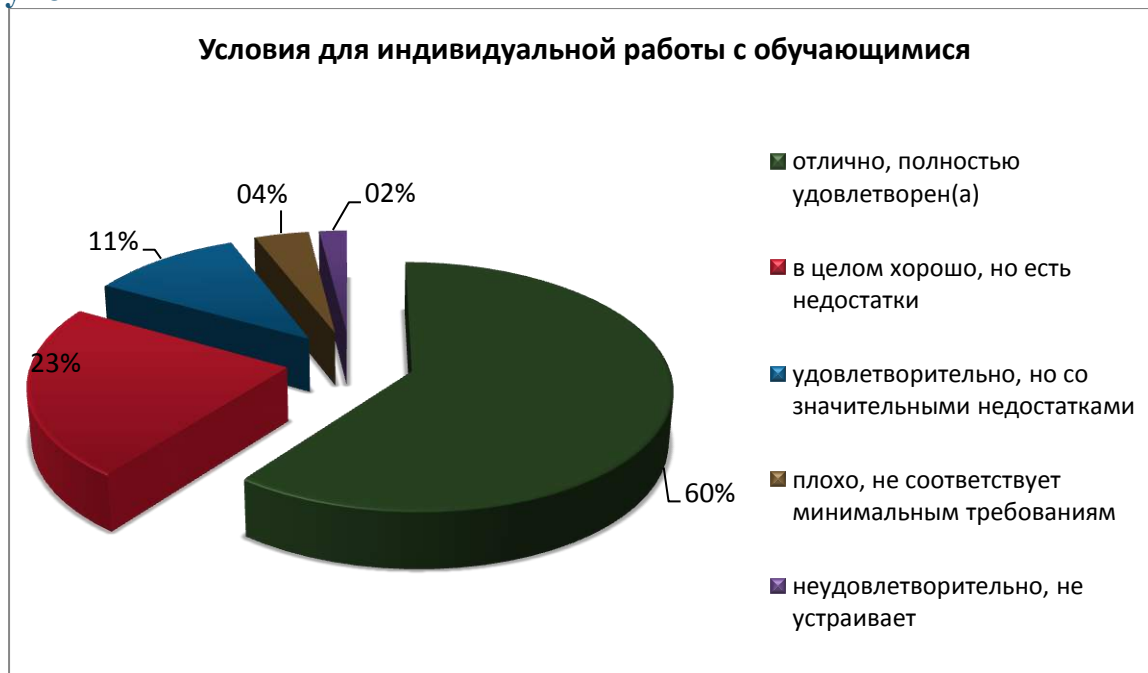

№	Наименование организации	отлично, полностью удовлетворен(а)	в целом хорошо, но есть недостатки	удовлетворительно, но со значительными недостатками	плохо, не соответствует минимальным требованиям	неудовлетворительно, не устраивает
256	МКДОУ «Юргамышский детский сад «Березка» (Юргамышский район)	7,1%	21,4%	14,3%	42,9%	14,3%
257	МКДОУ Скоблинский детский сад «Искорка» (Юргамышский район)	7,7%	61,5%	0%	15,4%	15,4%
258	МКДОУ Шемелинский детский сад «Ручеёк» (Юргамышский район)	57,9%	42,1%	0%	0%	0%
259	МКДОУ Песковский детский сад «Солнышко» (Юргамышский район)	43,8%	43,8%	12,5%	0%	0%
260	МКДОУ Малобеловский детский сад «Алёнушка» (Юргамышский район)	10%	50%	10%	20%	10%
261	МКДОУ Гагарьевский детский сад «Рябинка» (Юргамышский район)	0%	83,3%	16,7%	0%	0%
262	МКДОУ Кипельский детский сад «Колосок» (Юргамышский район)	0%	9,1%	4,5%	86,4%	0%
263	МКДОУ Красноуральский детский сад «Теремок» (Юргамышский район)	25%	25%	25%	25%	0%
264	МБДОУ «Юргамышский детский сад «Улыбка» (Юргамышский район)	75%	0%	12,5%	12,5%	0%
265	МБДОУ города Кургана «Детский сад № 119» (город Курган)	47,5%	35%	5%	10%	2,5%

Условия для индивидуальной работы с обучающимися

Рисунок 7