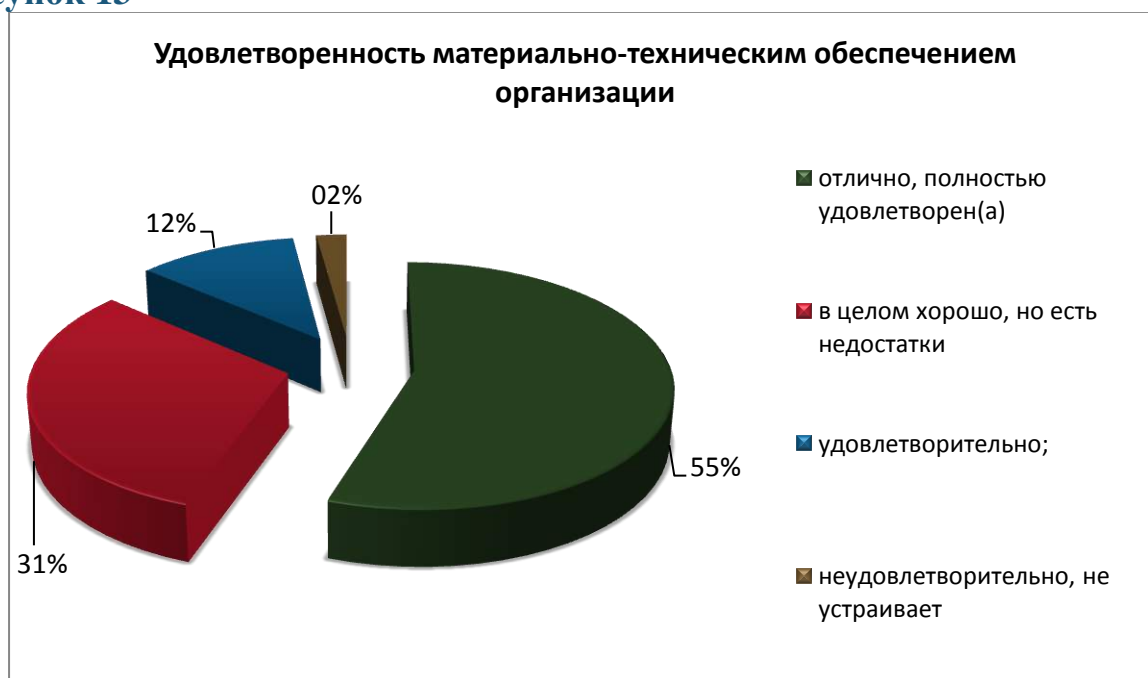

№	Наименование организации	отлично, полностью удовлетворен(а)	в целом хорошо, но есть недостатки	удовлетворительно;	неудовлетворительно, не устраивает
	«Солнышко» (Юргамышский район)				
260	МКДОУ Малобеловский детский сад «Алёнушка» (Юргамышский район)	90%	10%	0%	0%
261	МКДОУ Гагарьевский детский сад «Рябинка» (Юргамышский район)	100%	0%	0%	0%
262	МКДОУ Кипельский детский сад «Колосок» (Юргамышский район)	68,2%	27,3%	4,5%	0%
263	МКДОУ Красноуральский детский сад «Геремок» (Юргамышский район)	75%	25%	0%	0%
264	МБДОУ «Юргамышский детский сад «Улыбка» (Юргамышский район)	50%	50%	0%	0%
265	МБДОУ города Кургана «Детский сад № 119» (город Курган)	75%	15%	7,5%	2,5%

Удовлетворенность материально-техническим обеспечением организации

Рисунок 13

Данным вопросом качества образовательной деятельности удовлетворены 55,3% , респондентов, 31% респондентов, в целом скорее удовлетворены данным вопросом, общая доля респондентов, так или иначе ответивших негативно на данный вопрос, составляет порядка 13,7%